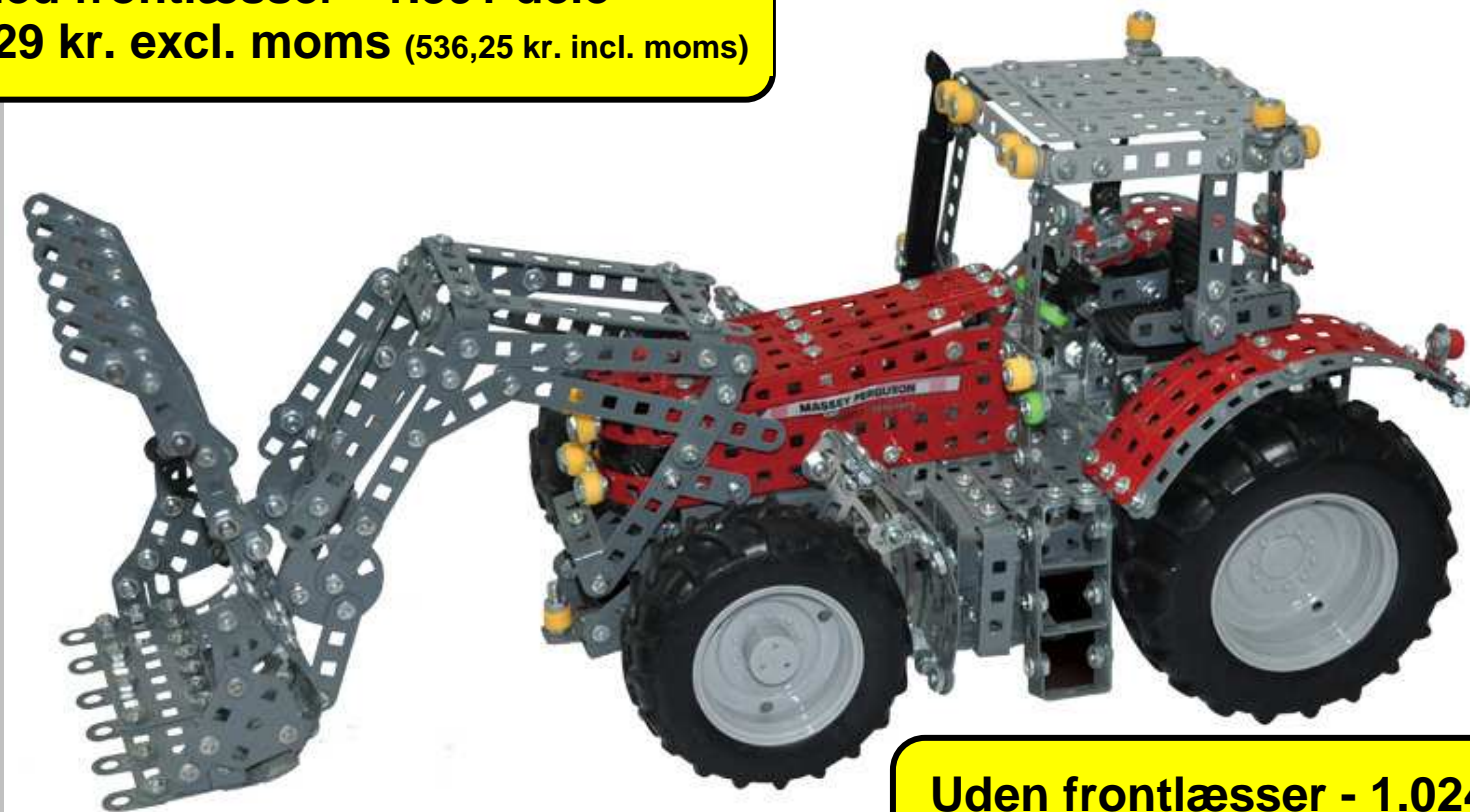

# Vordingborg Maskincenter

Tlf.: 55 37 18 00  
[www.vordingborgmaskincenter.dk](http://www.vordingborgmaskincenter.dk)

**Gør-det-selv metalsæt - traktor MF 8690 fra TRONICO - "som da far var ung"**

**Med frontlæsser - 1.391 dele**  
**429 kr. excl. moms (536,25 kr. incl. moms)**